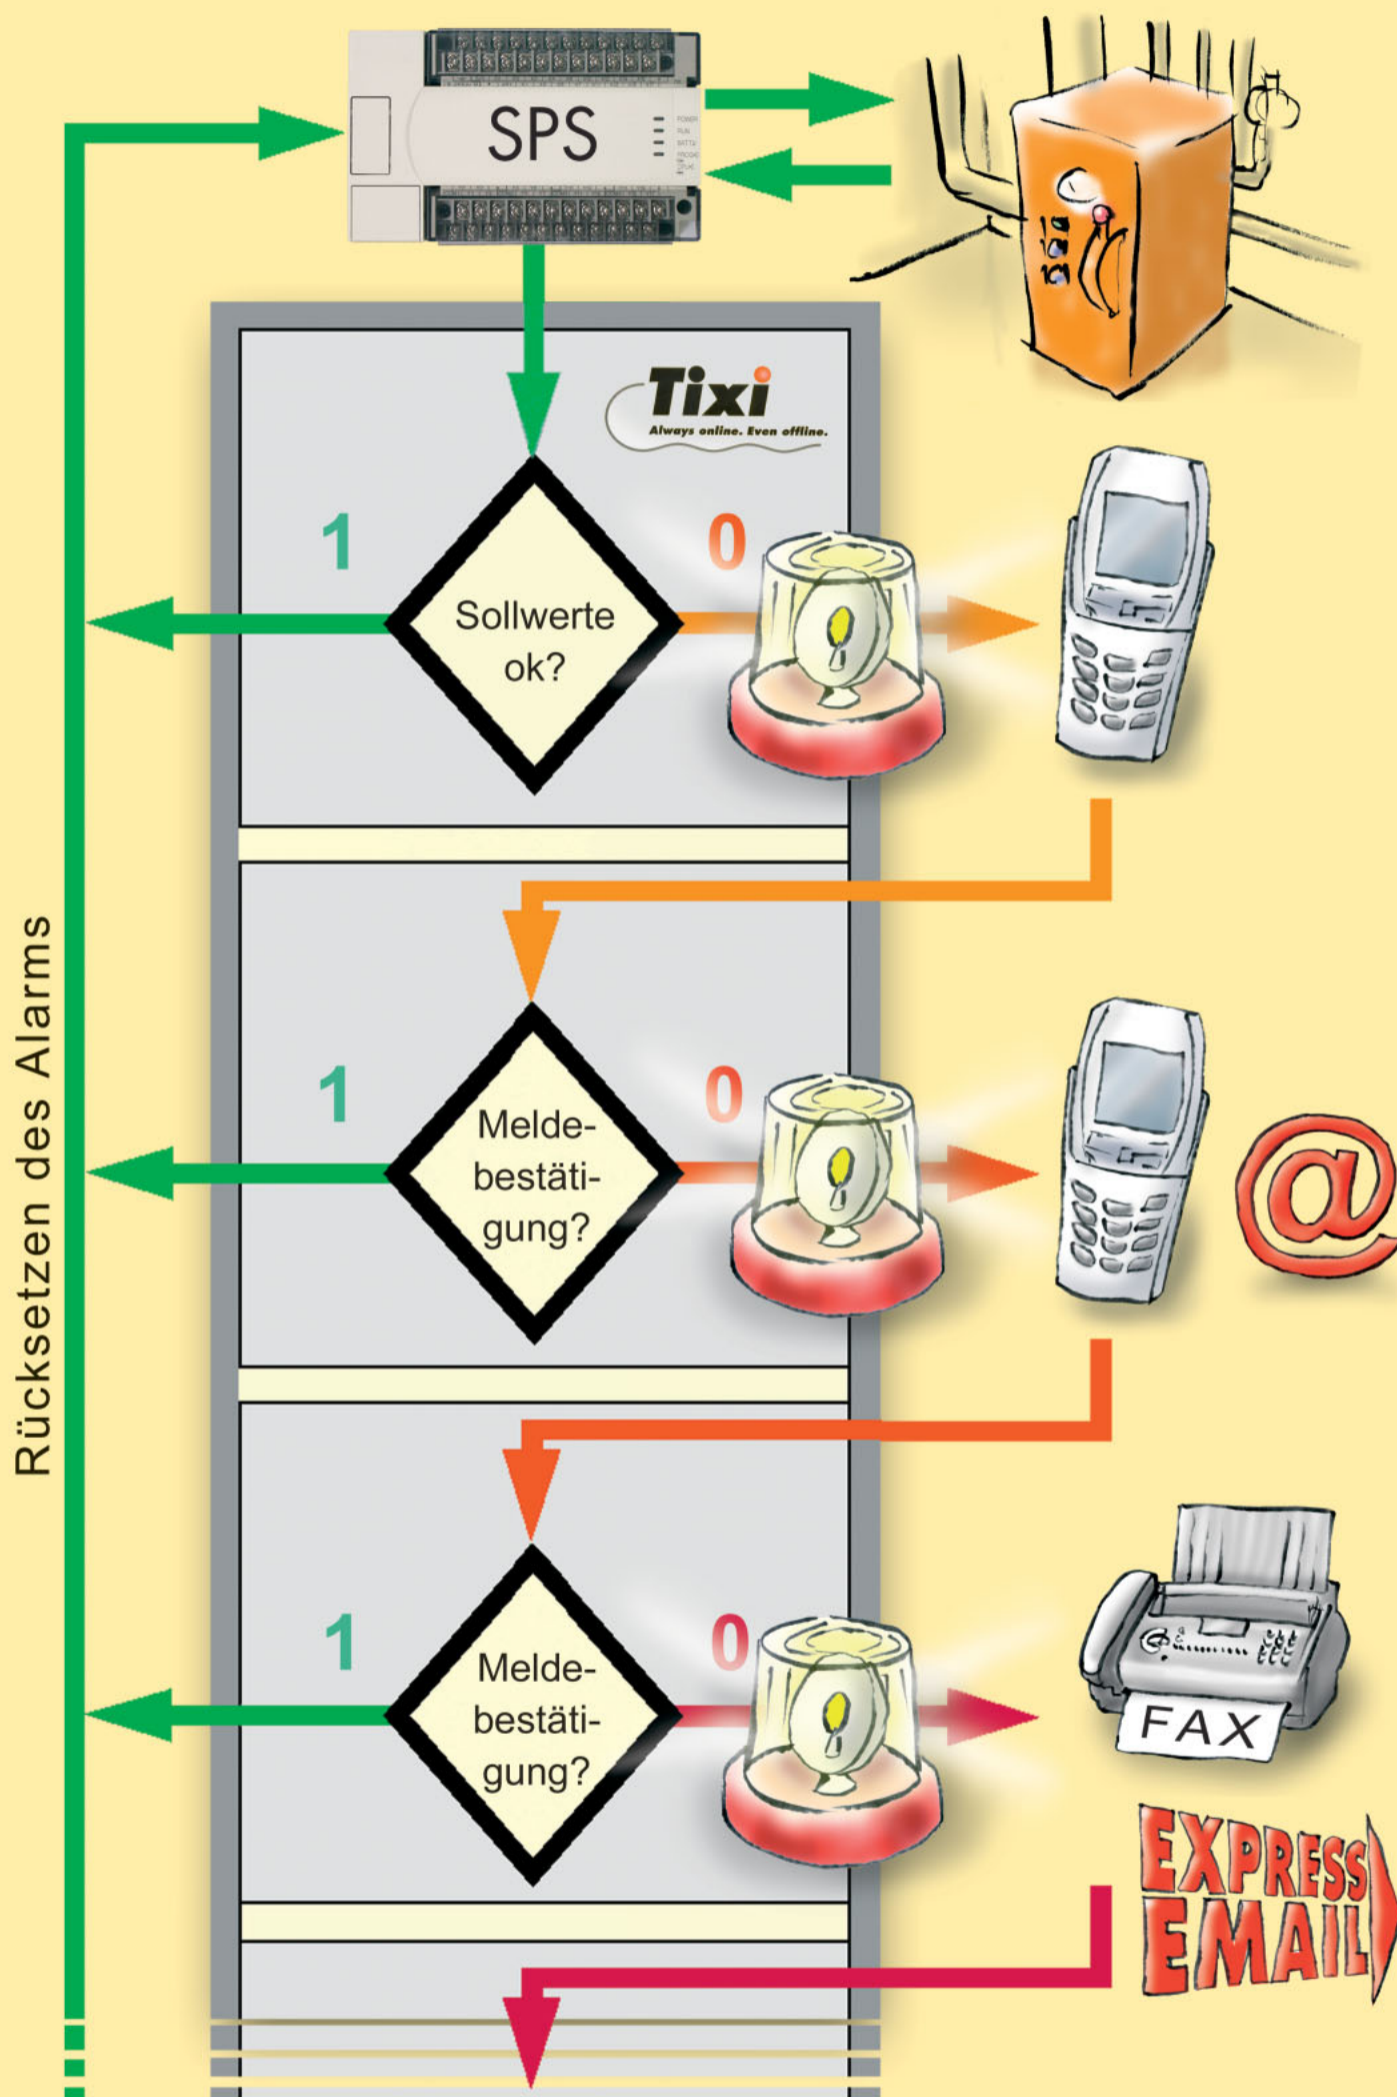

Alarmkaskade - der mehrstufige Alarmplan

Weitere Stufen möglich.

Normalbetrieb

Alarmstufe 1

1. Störungsmeldung
SMS an Monteur A

Alarmstufe 2

1. SMS an Monteur B
2. Email an Betreiber
3. Fax an Servicecenter
4. Email an das Archiv

Alarmstufe 3

1. Express-Email an Leitstelle
2. Fax für das Archiv
3. Fax an Betreiber
4. Einschalten der Rundumleuchte